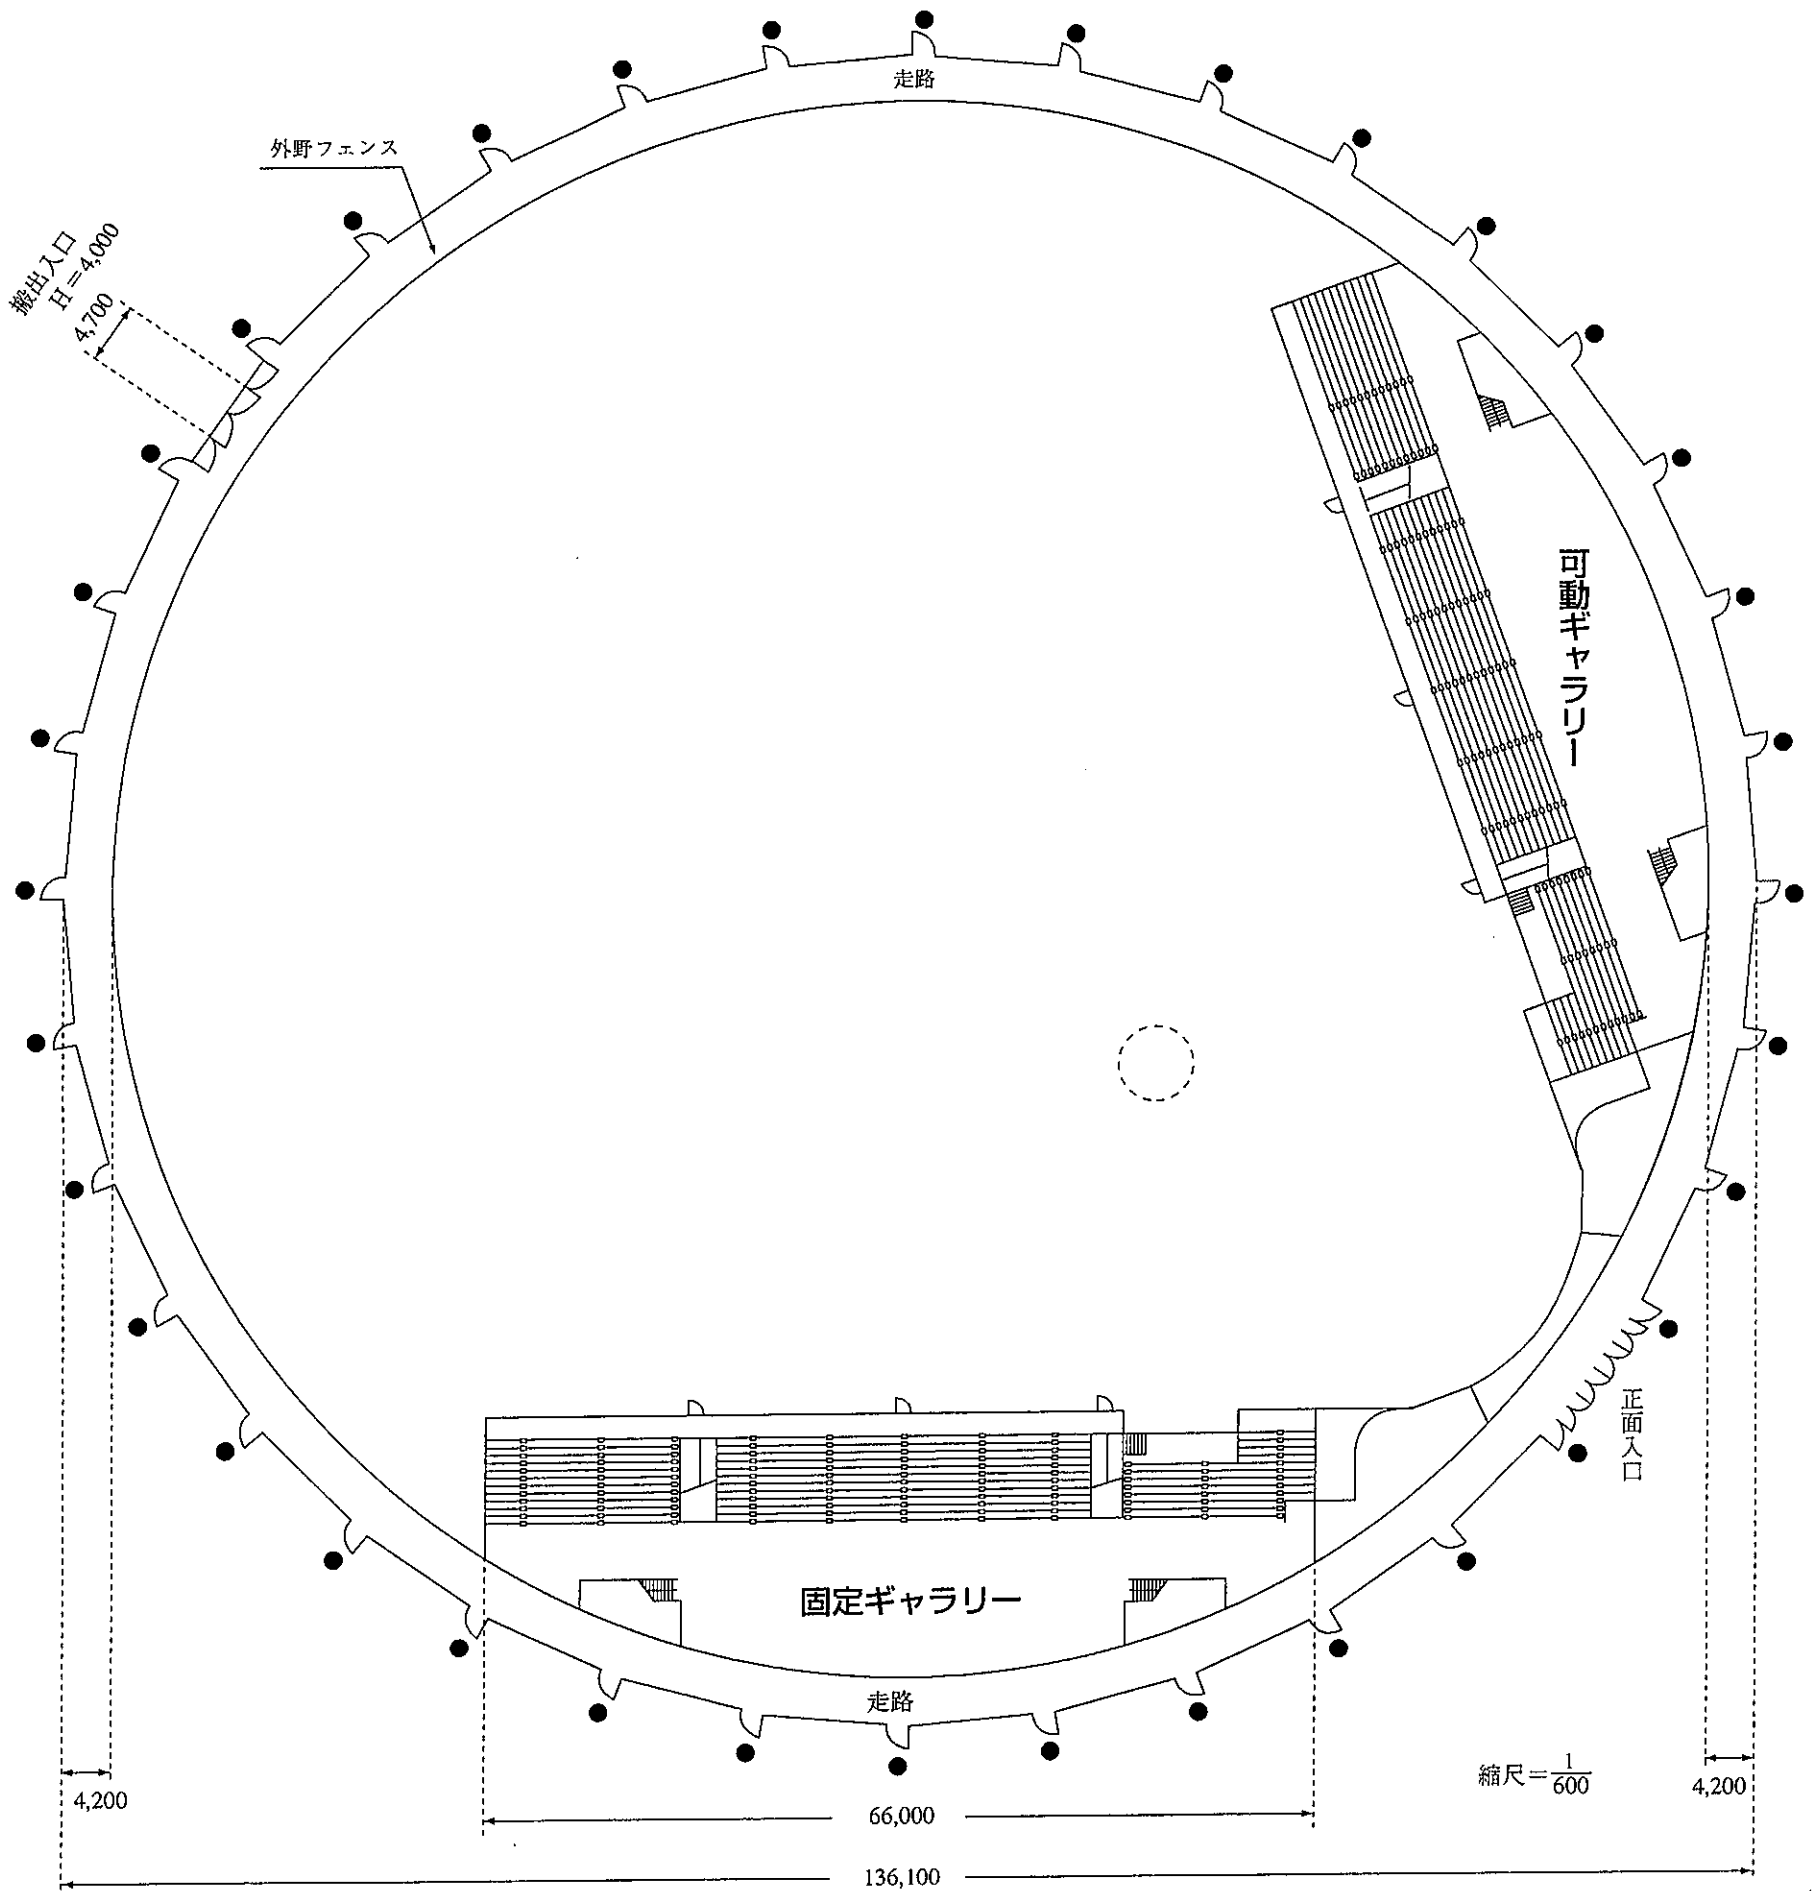

出雲ドーム平面図 (野球型)

ドーム内諸室平面図 (固定ギャラリー下)