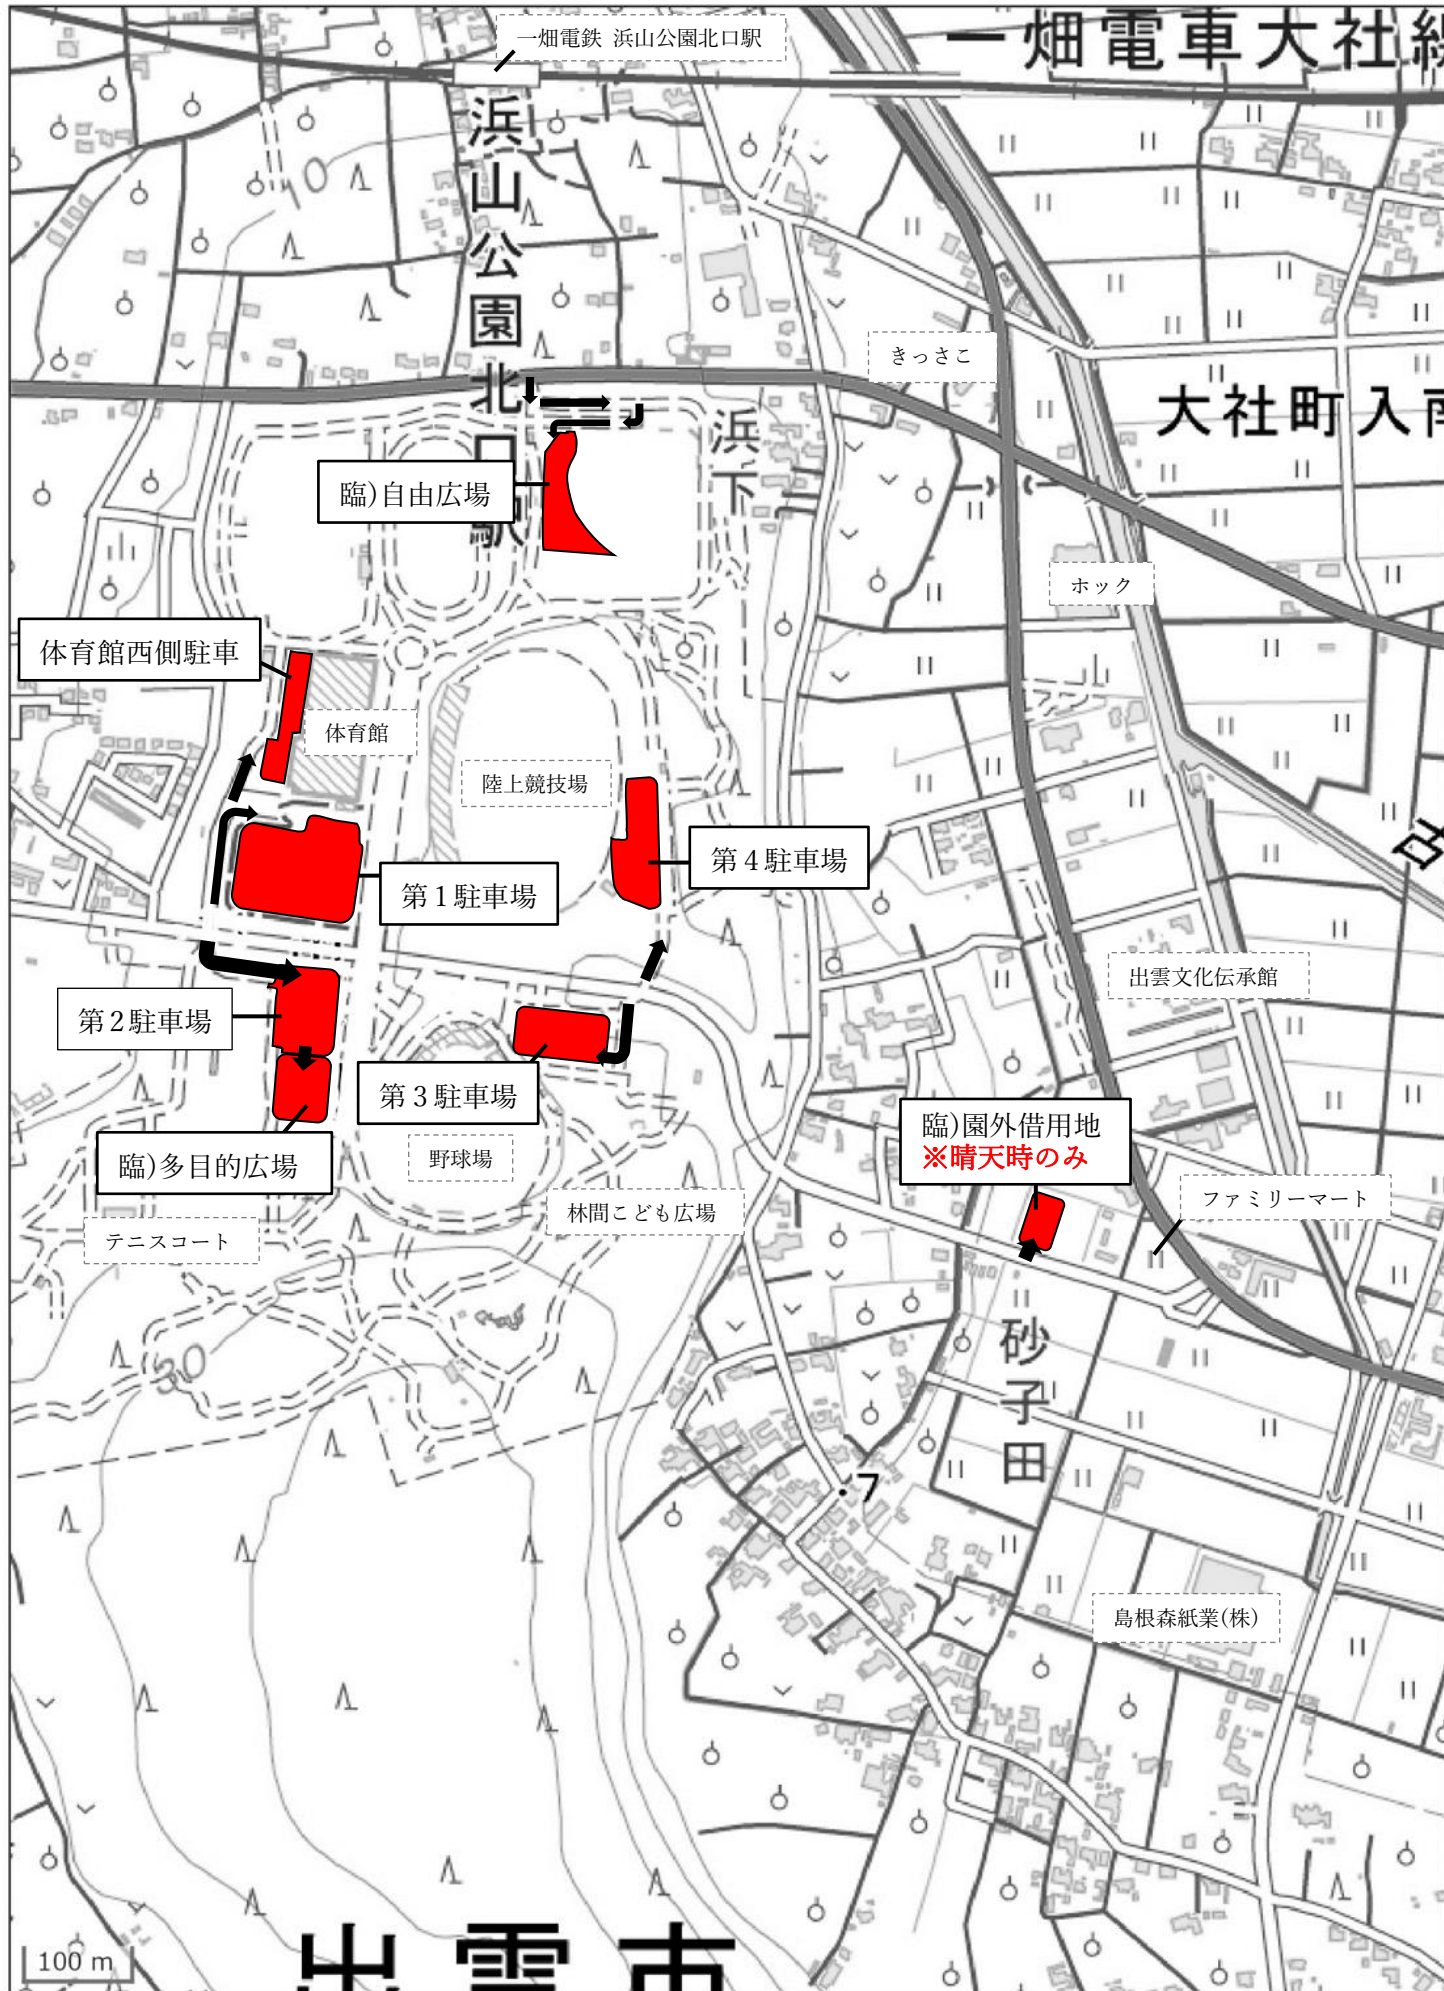

浜山公園 園内及び臨時駐車場

【注意事項】

※他車の移動の妨げになりますので、必ず駐車区画に従って駐車をしてください。

※バスは第2駐車場バスレーンまたは、出雲文化伝承館北側駐車場に駐車してください。

一般車区画には絶対に駐車をしないでください。なお、出雲文化伝承館に駐車をする際は生垣に対して正面から駐車してください。

※健全者の方は身障者用駐車場に駐車をしないようにしてください。必要な方が駐車できなくなります。

※公園周辺の一般道に路上駐車をしないでください。