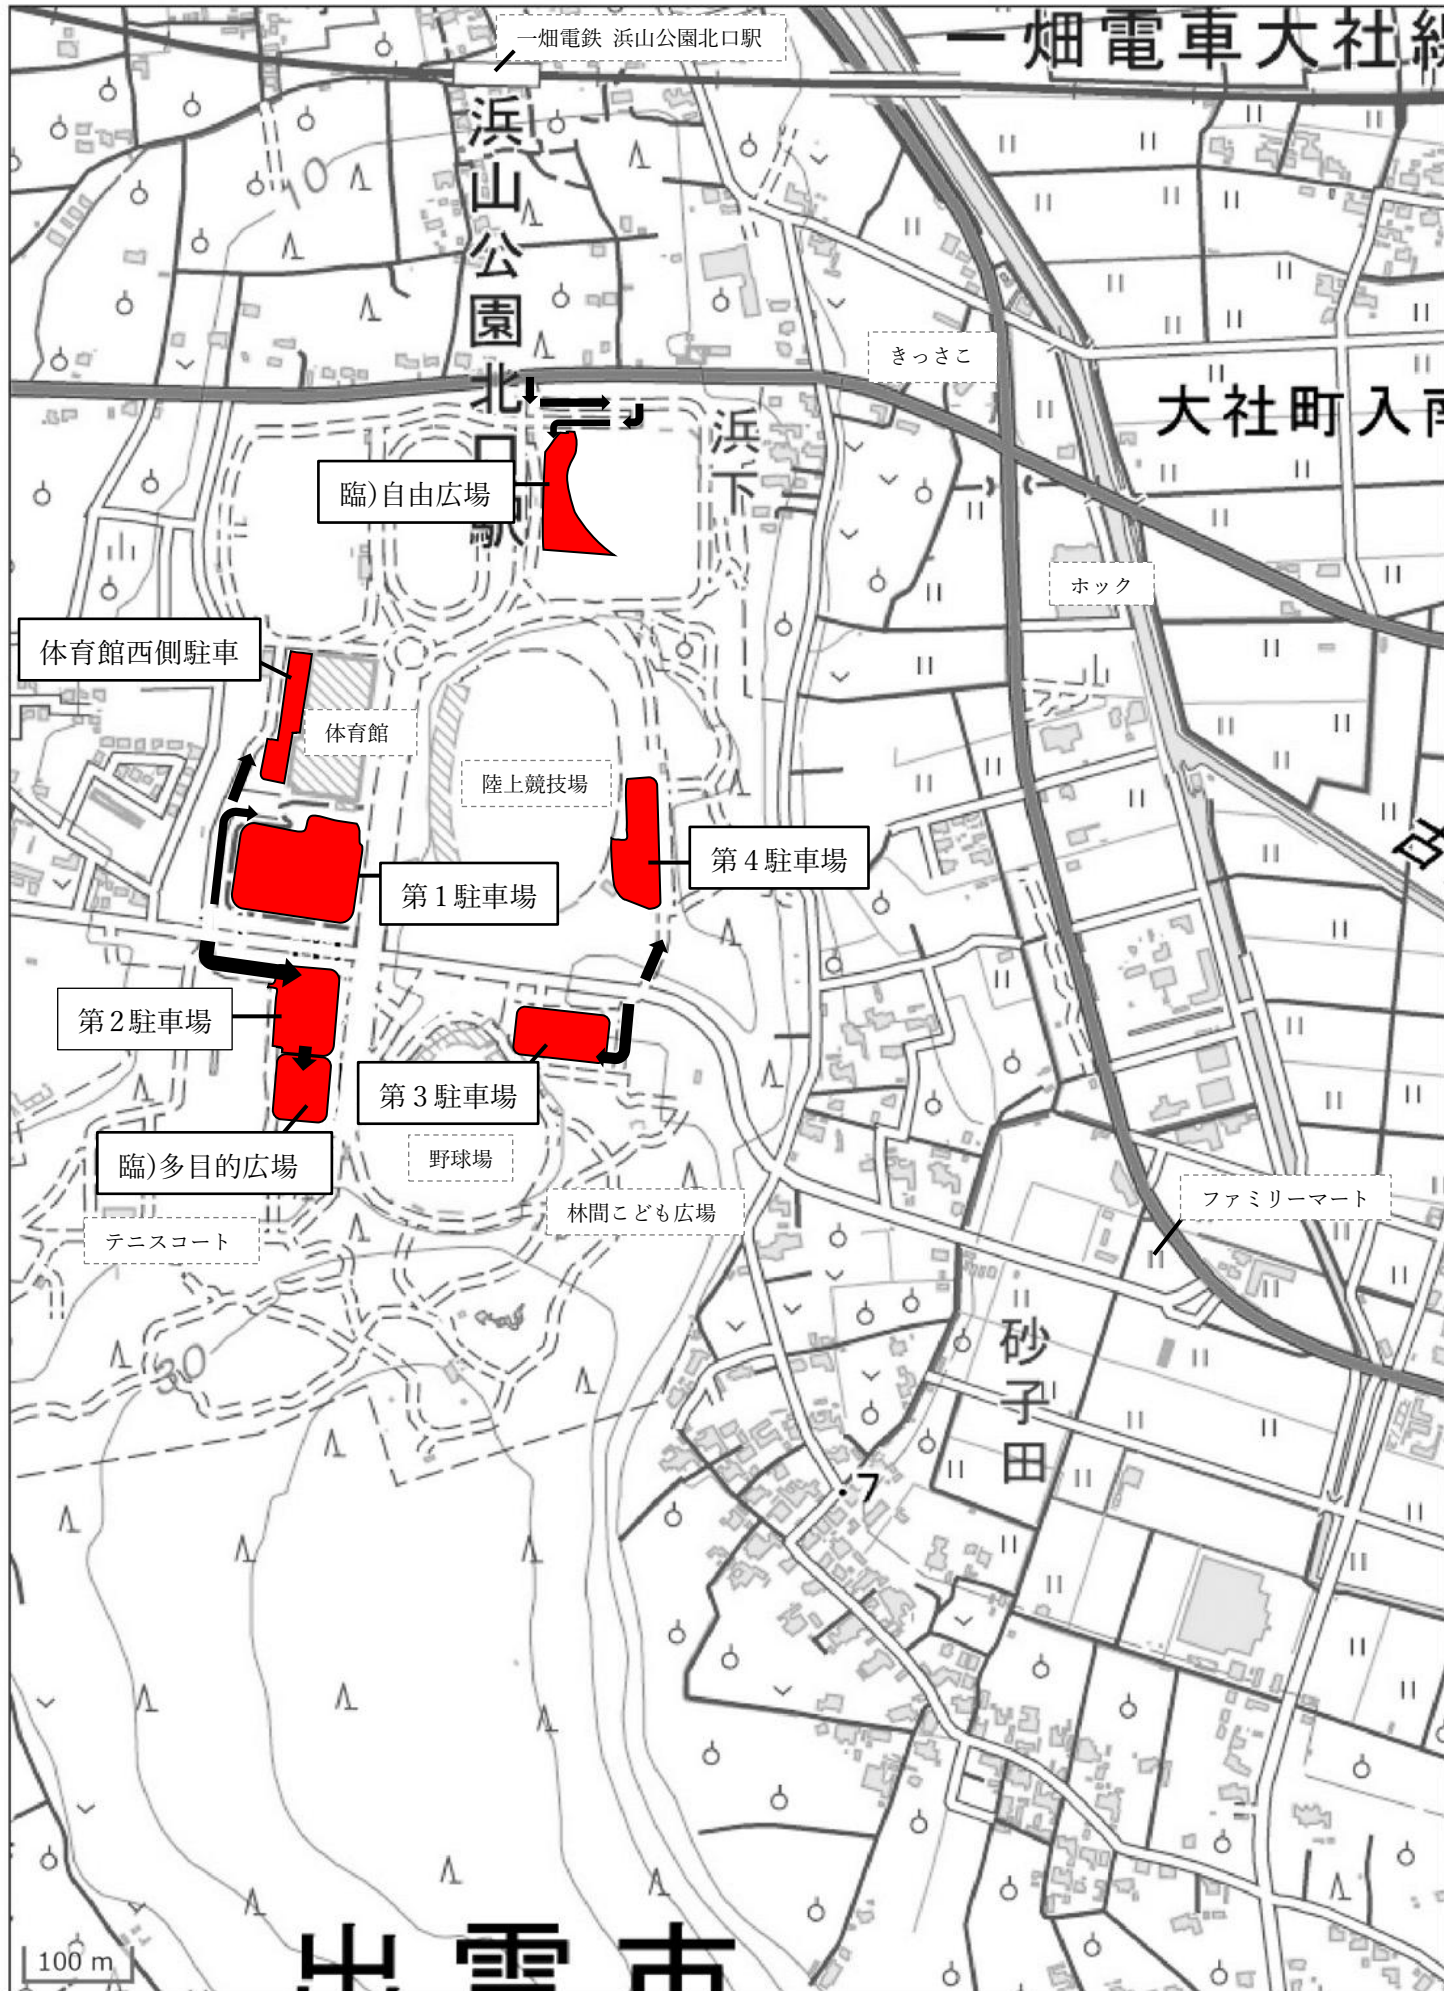

浜山公園 園内及び臨時駐車場

【注意事項】

※他車の移動の妨げになりますので、必ず駐車区画に従って駐車をしてください。

※バスは第2駐車場バスレーンまたは、出雲文化伝承館北側駐車場に駐車してください。

一般車区画には絶対に駐車をしないでください。

※健全者の方は身障者用駐車場に駐車をしないようにしてください。必要な方が駐車できなくなります。

※公園周辺の一般道に路上駐車をしないでください。